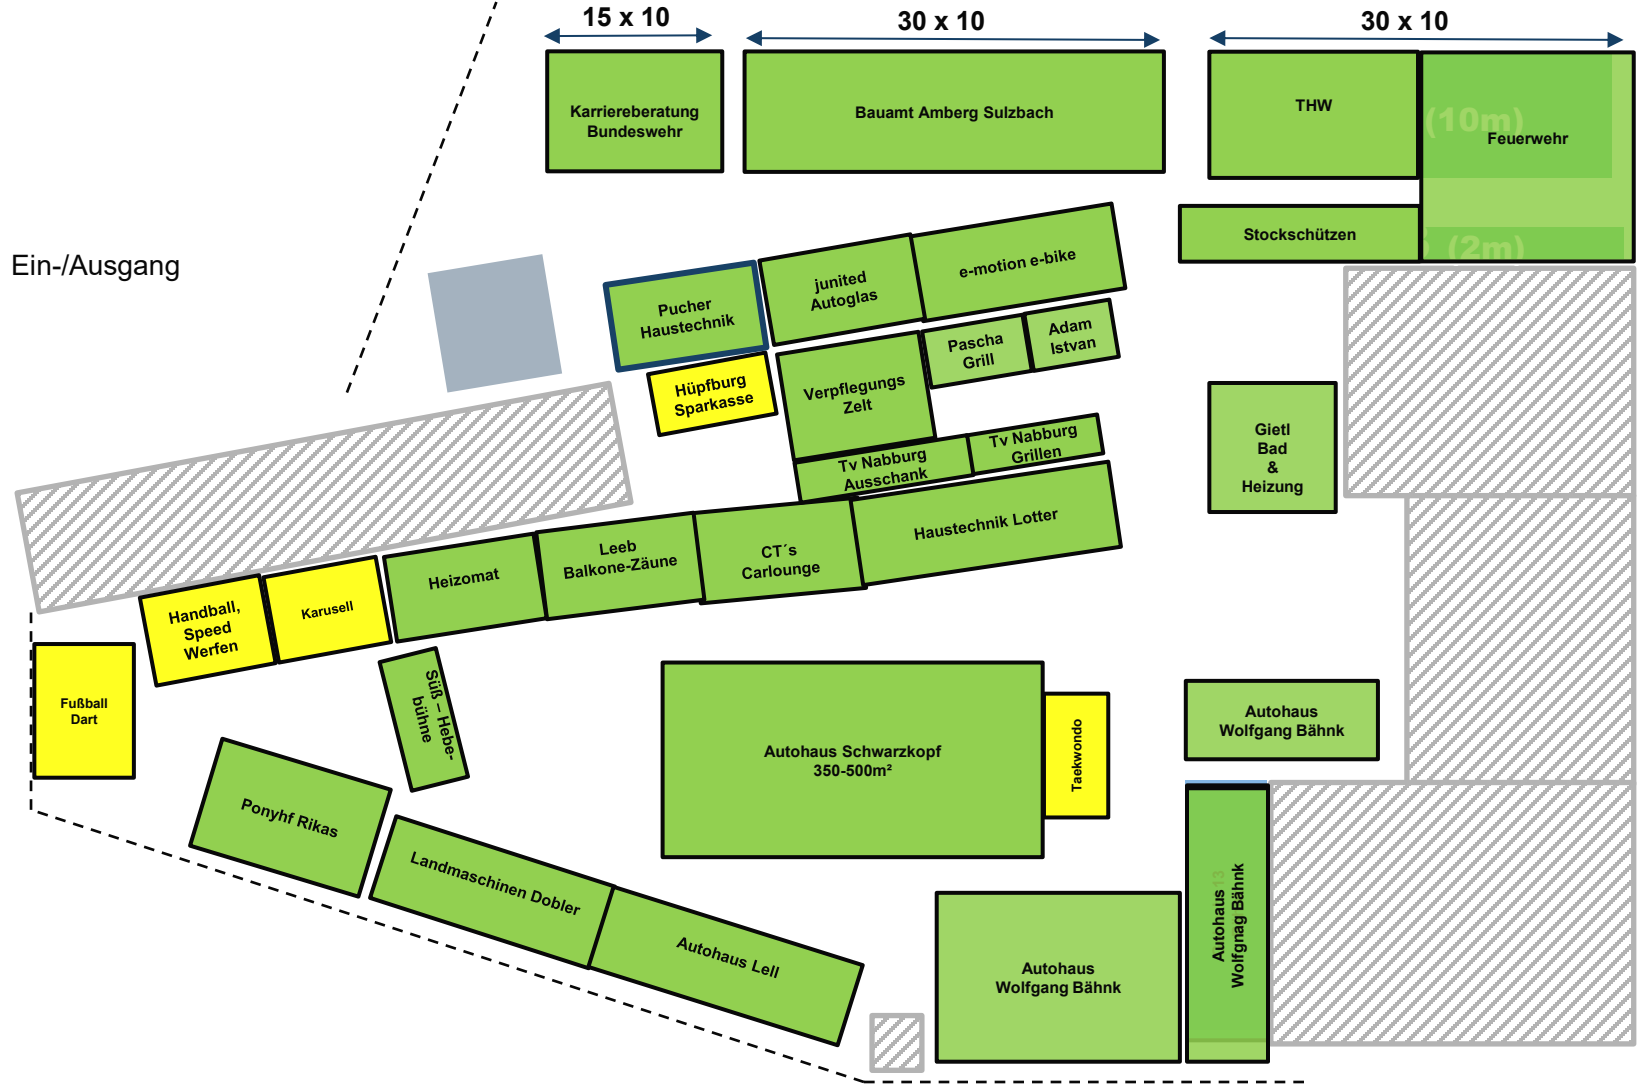

Nordgauhalle / 25-26.04.2026

Standgrößen nicht Maßstabsgetreu

Fluchtweg
Eingang Standaufbau

Fluchtweg
Eingang Standaufbau

24m

Außenbereich / 25-26.04.2026

Standgrößen nicht Maßstabsgetreu

TV-Halle / 25-26.04.2026

Standgrößen nicht Maßstabsgetreu

Foyer / 25.-26.04.2026

Standgrößen nicht Maßstabsgetreu