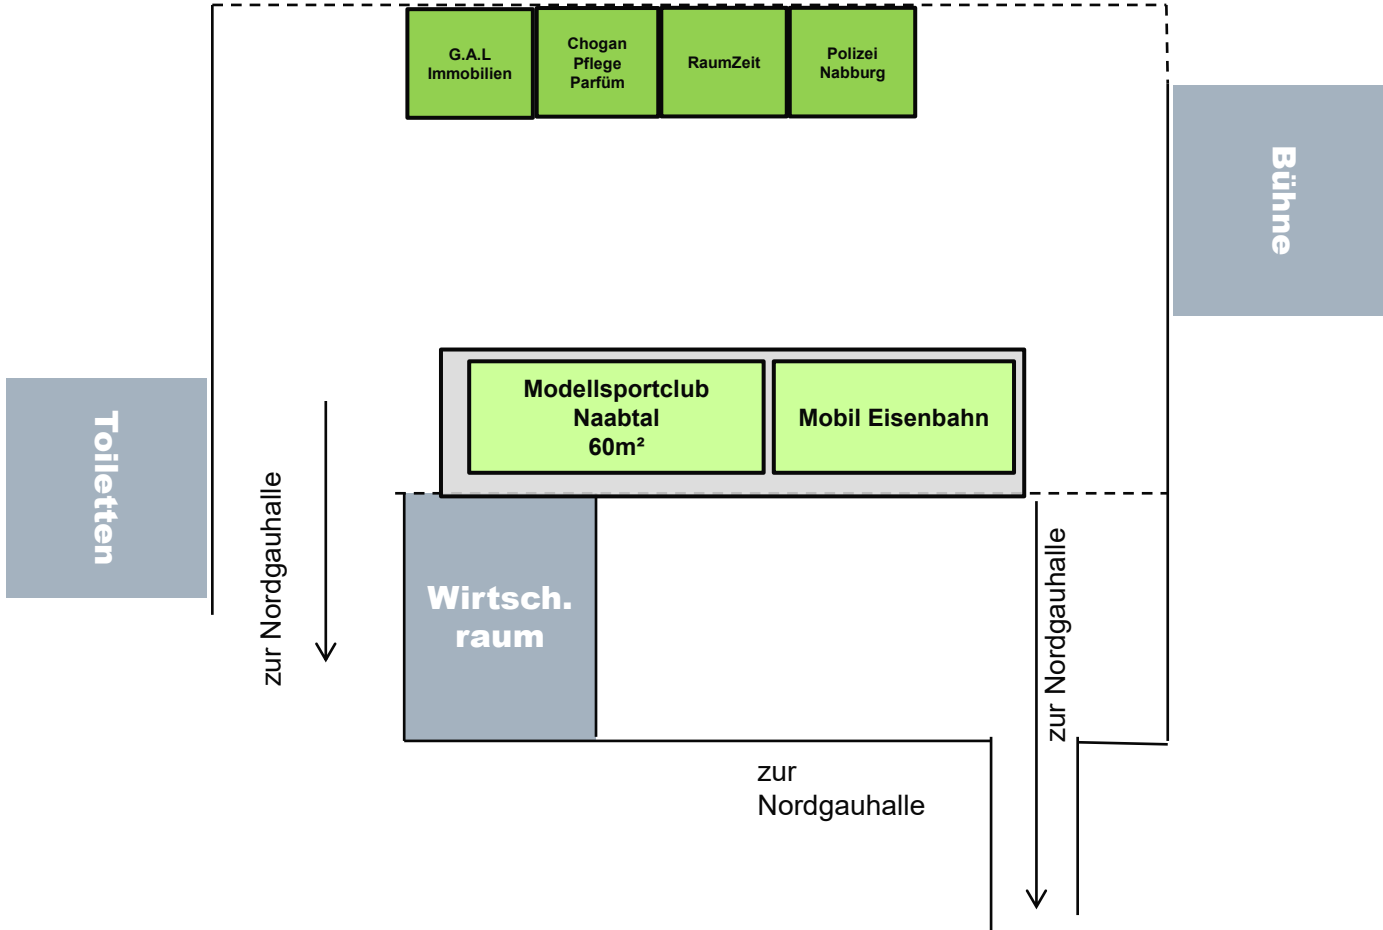

Nordgauhalle / 25-26.04.2026

Standgrößen nicht Maßstabsgetreu

Fluchtweg
Eingang Standaufbau

Fluchtweg
Eingang Standaufbau

24m

Außenbereich / 25-26.04.2026

Standgrößen nicht Maßstabsgetreu

TV-Halle / 25-26.04.2026

Standgrößen nicht Maßstabsgetreu

Foyer / 25.-26.04.2026

Standgrößen nicht Maßstabsgetreu