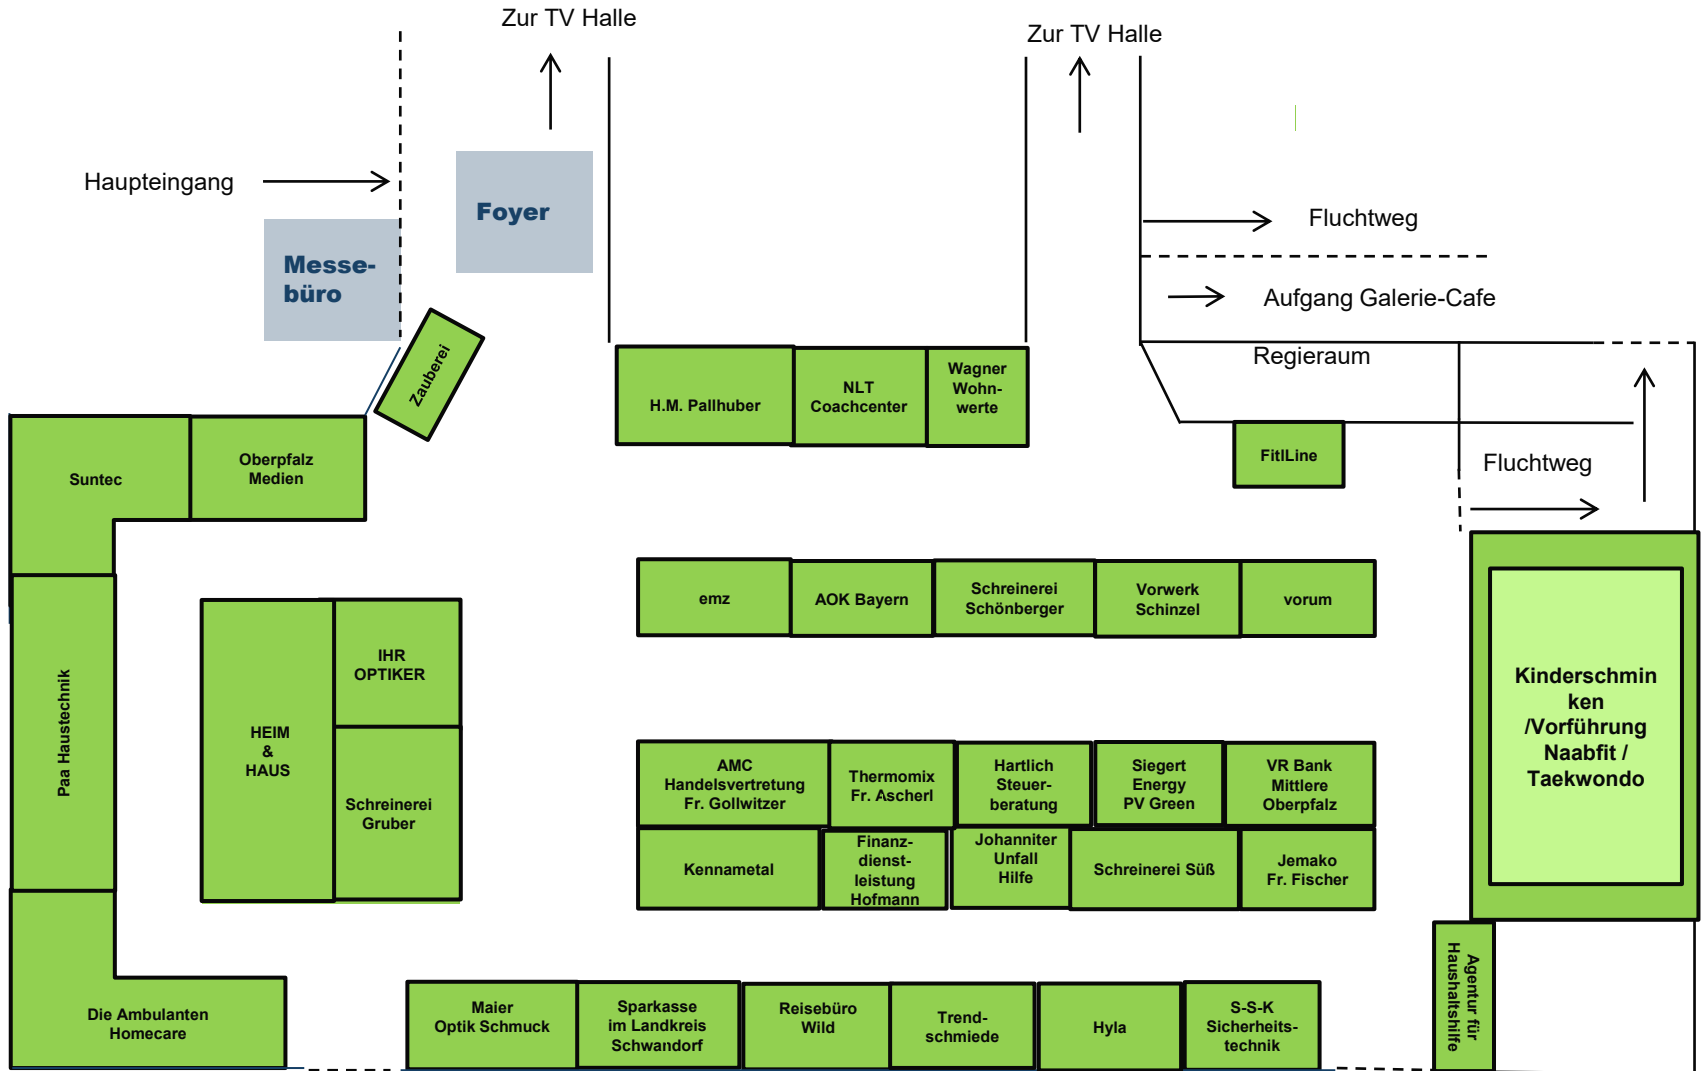

Nordgauhalle / 25-26.04.2026

Standgrößen nicht Maßstabsgetreu

Fluchtweg
Eingang Standaufbau

Fluchtweg
Eingang Standaufbau

24m

Außenbereich / 25-26.04.2026

Standgrößen nicht Maßstabsgetreu

TV-Halle / 25-26.04.2026

Standgrößen nicht Maßstabsgetreu

Foyer / 25.-26.04.2026

Standgrößen nicht Maßstabsgetreu